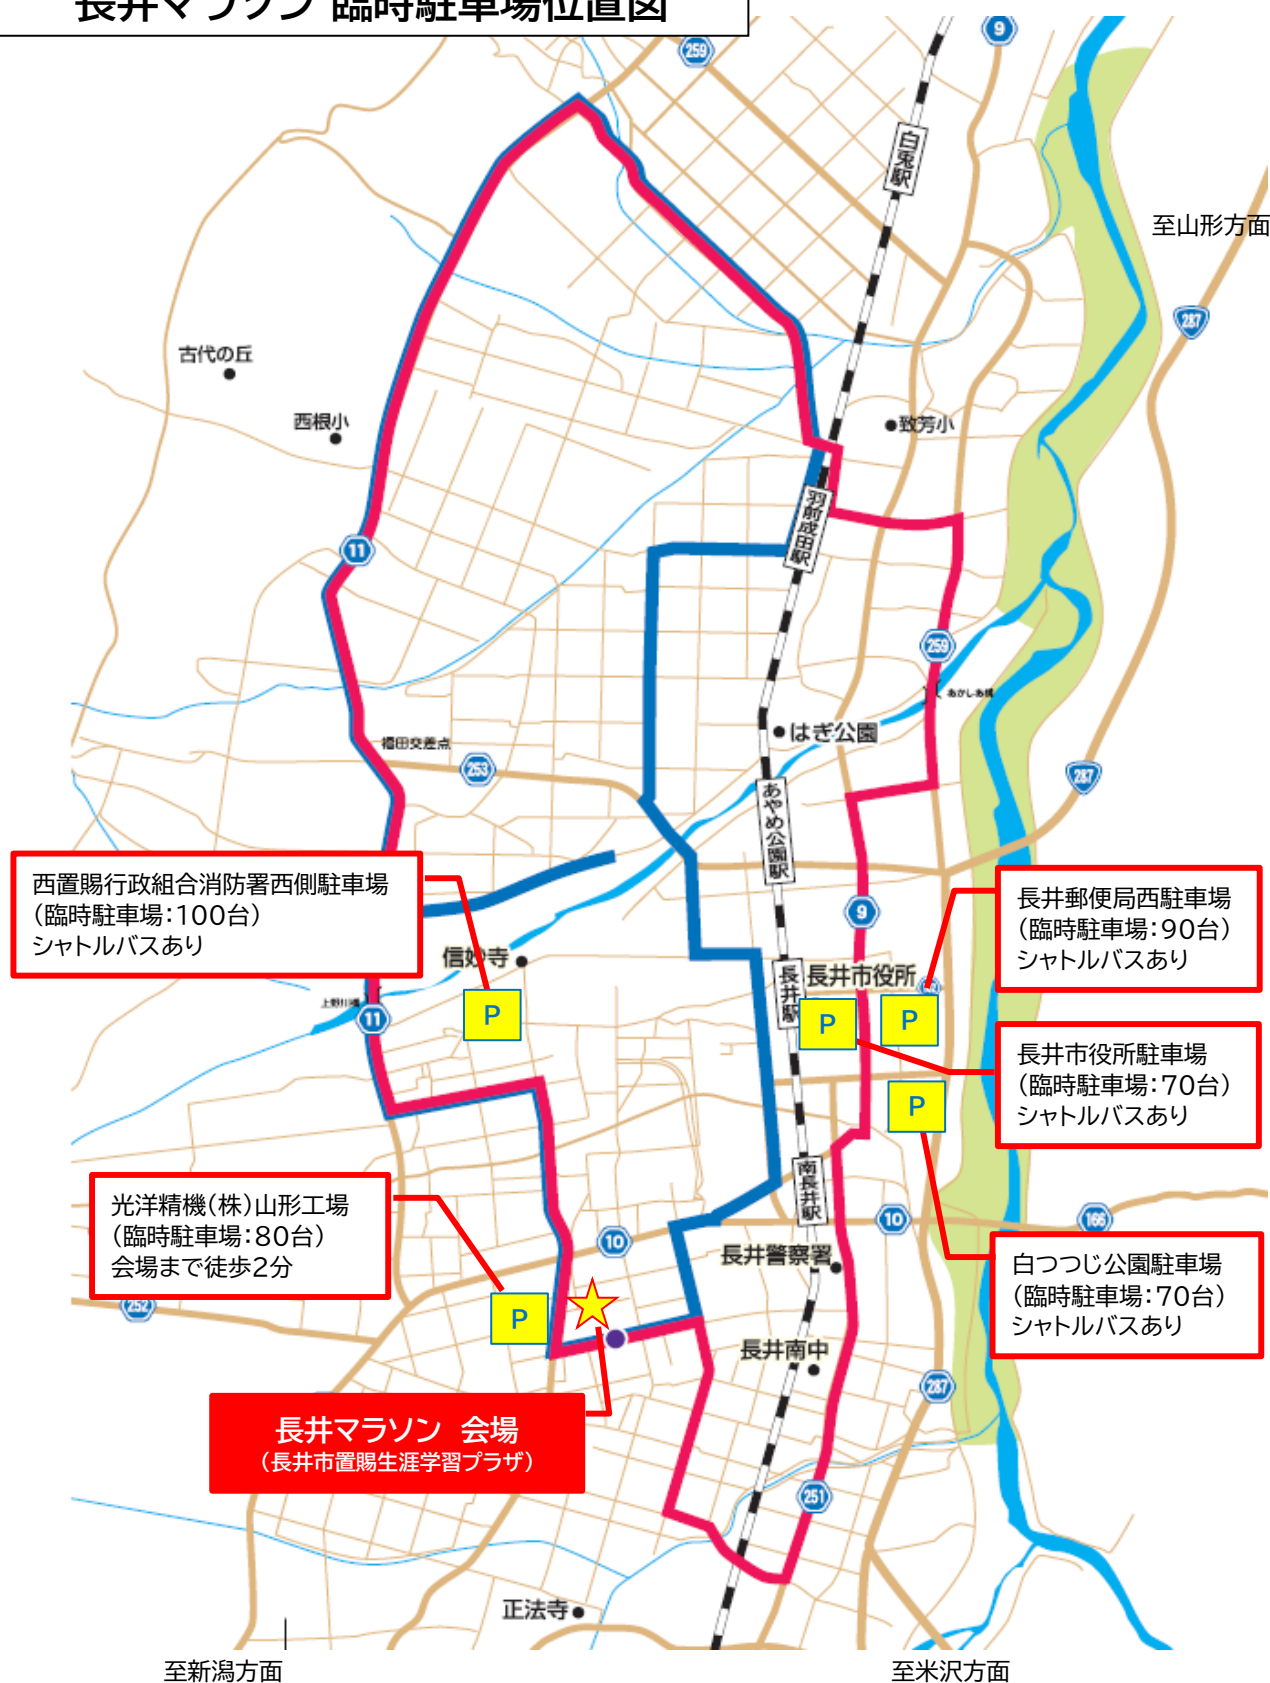

長井マラソン 臨時駐車場位置図

- ※1 大会会場周辺の駐車台数に限りがありますので、臨時駐車場のご利用をお勧めいたします。
- ※2 大会当日は、シャトルバスを運行予定でありますので、どうぞご利用ください。
- ※3 シャトルバスの運行時間については、大会公式HPによりご確認ください。