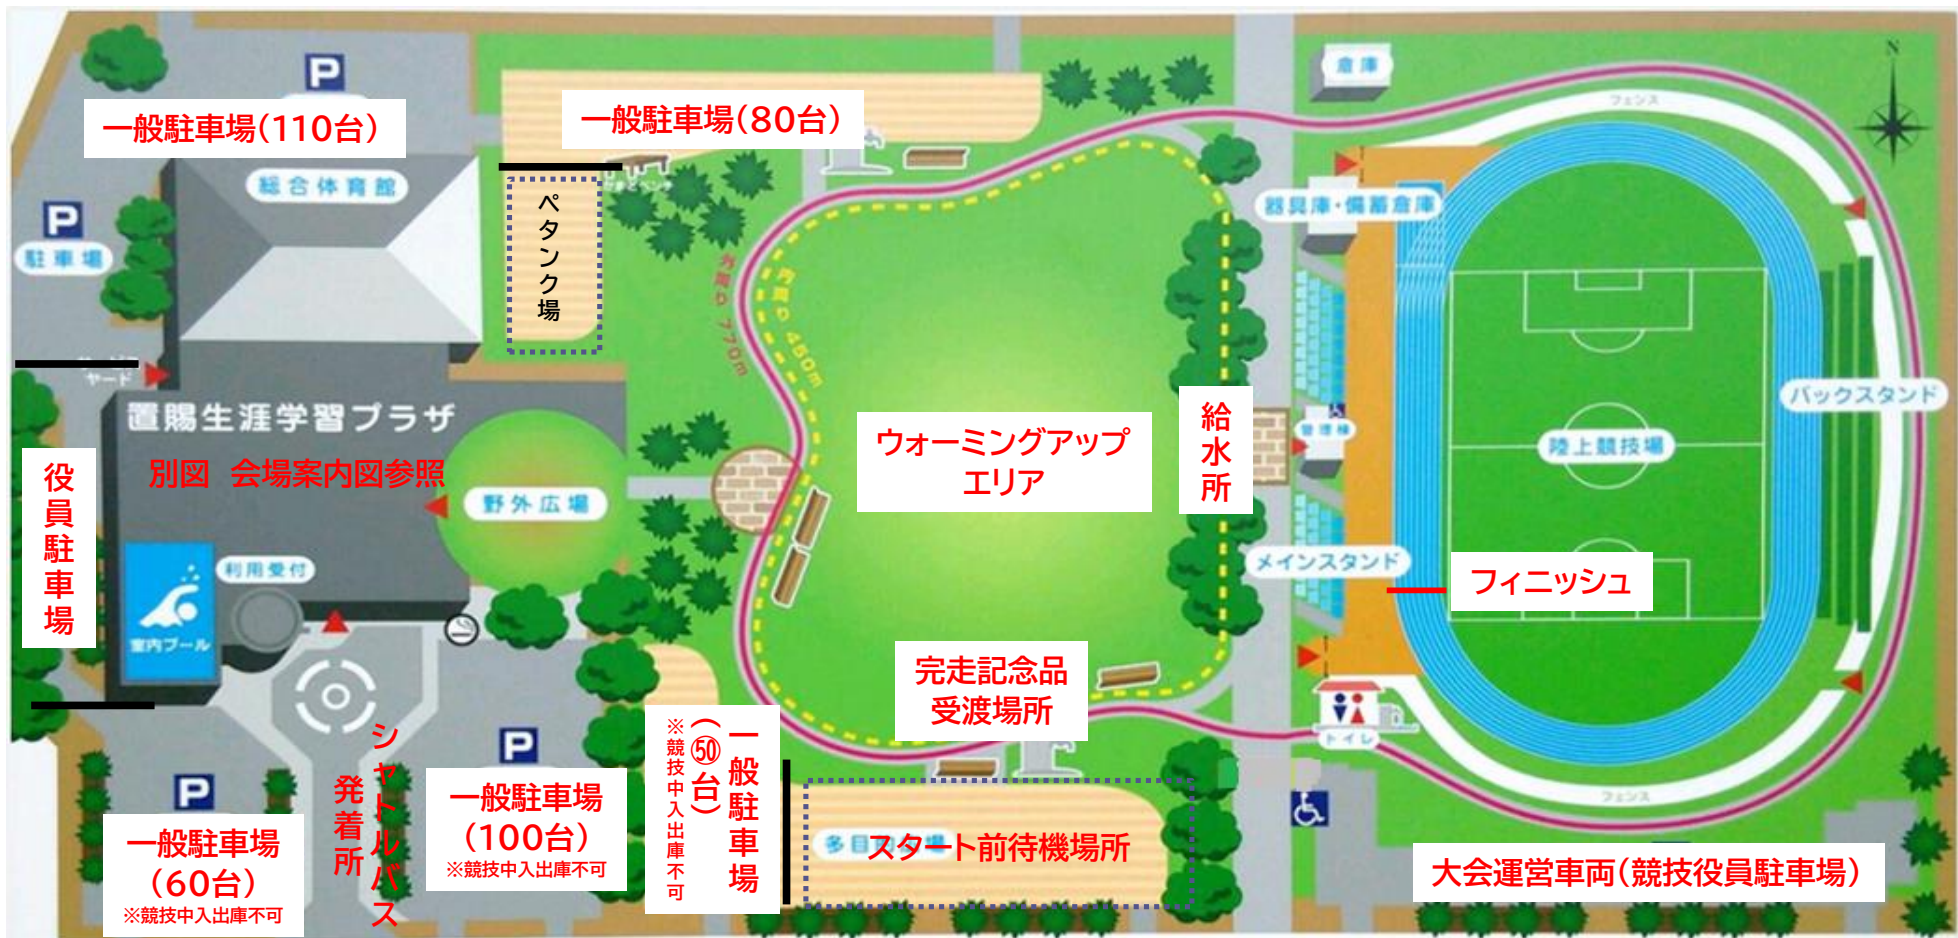

会場案内図（プラザ運動公園）

《臨時駐車場》

- ・長井市役所
- ・消防署
- ・光洋精機(シャトルバス運行なし)
- ・長井郵便局
- ・つつじ公園駐車場

スタート

※競技に伴い、陸上競技場前道路は、9:00~15:00の間、交通規制が行われるため一般車両の出入りはできません。