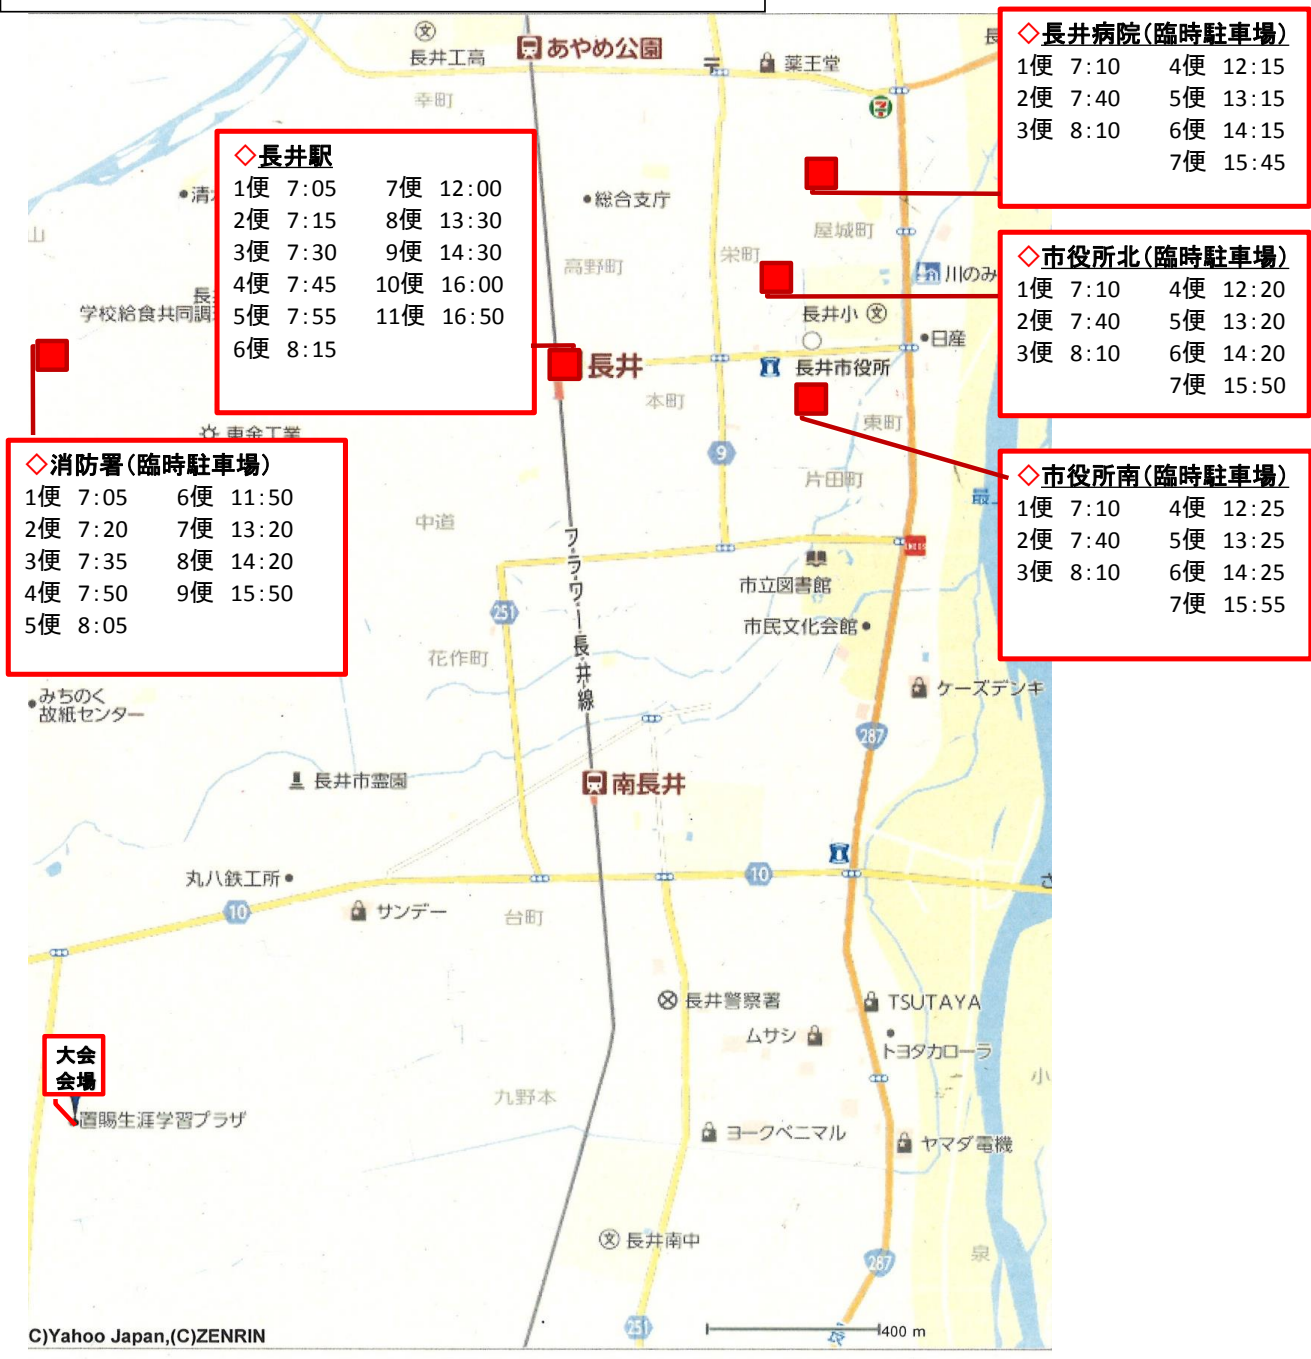

# 長井マラソン大会臨時シャトルバス運行表 (10/21)

Copyright (C) 2018 Yahoo Japan Corporation. All Rights Reserved.

- ※1 あくまでも運行予定であり、多少発着時刻が変更する場合があります。
- ※2 運行時刻については、会場内に掲示いたしますので、各自ご確認ください。
- ※3 大会会場周辺の駐車場は大変混雑しますので、臨時駐車場のご利用をお勧めいたします。